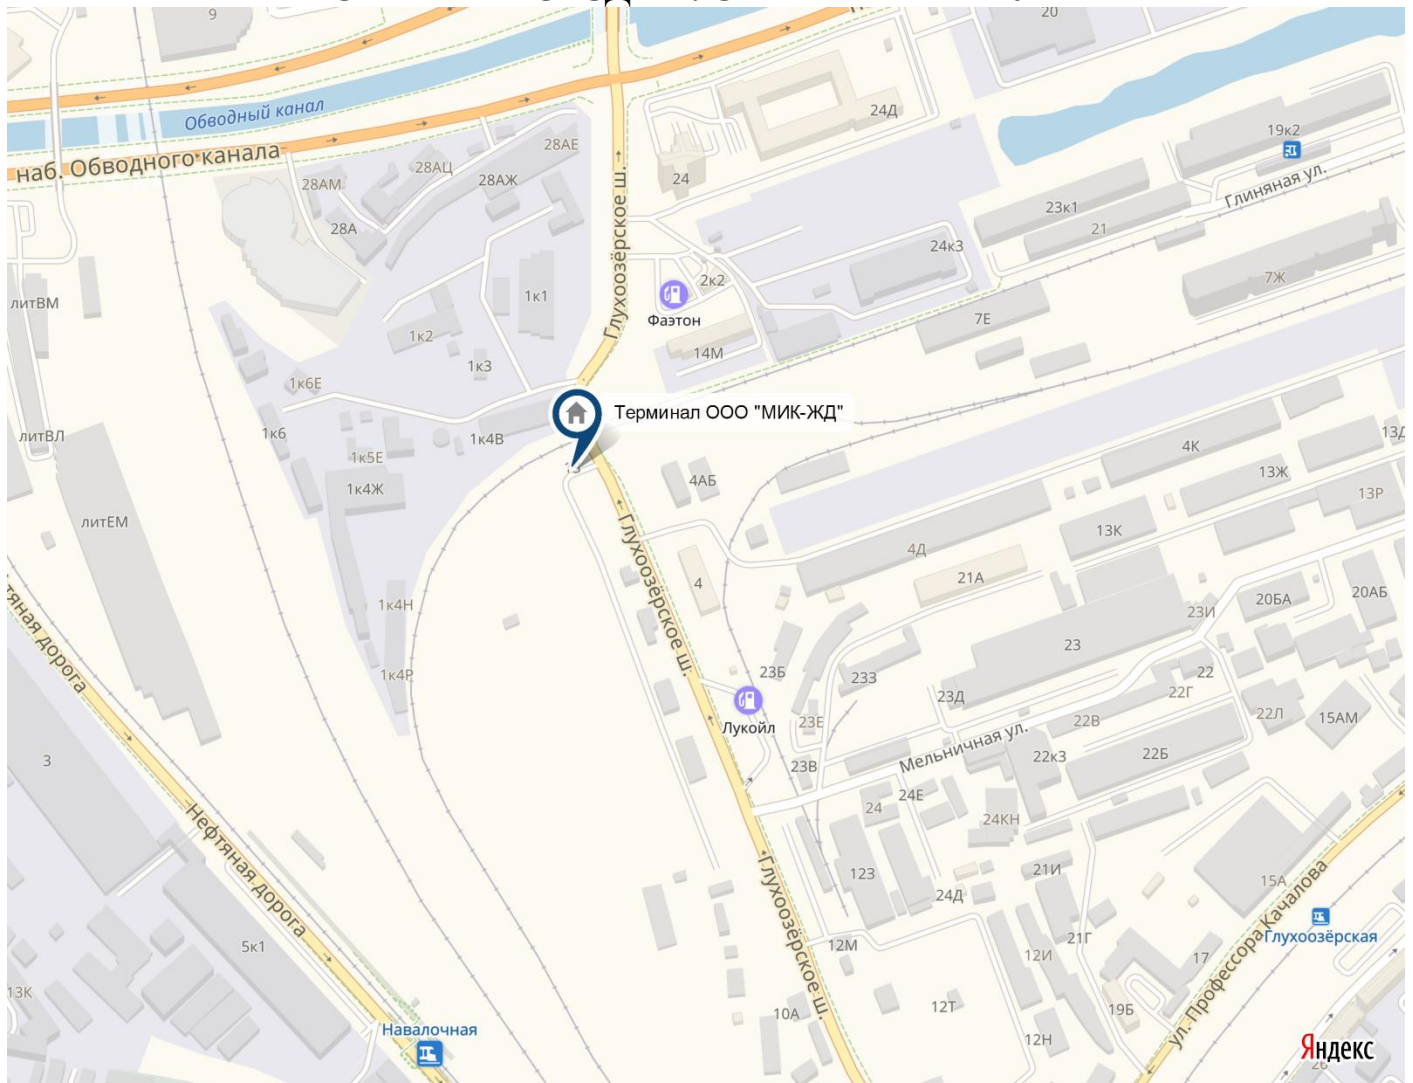

СХЕМА ПРОЕЗДА Г. САНКТ-ПЕТЕРБУРГ

Адрес склада: Россия, Санкт-Петербург, Глухоозёрское шоссе, 13 (ООО «МИК-ЖД»)
Контактные телефоны: +7(812)383-18-05; 383-18-06.