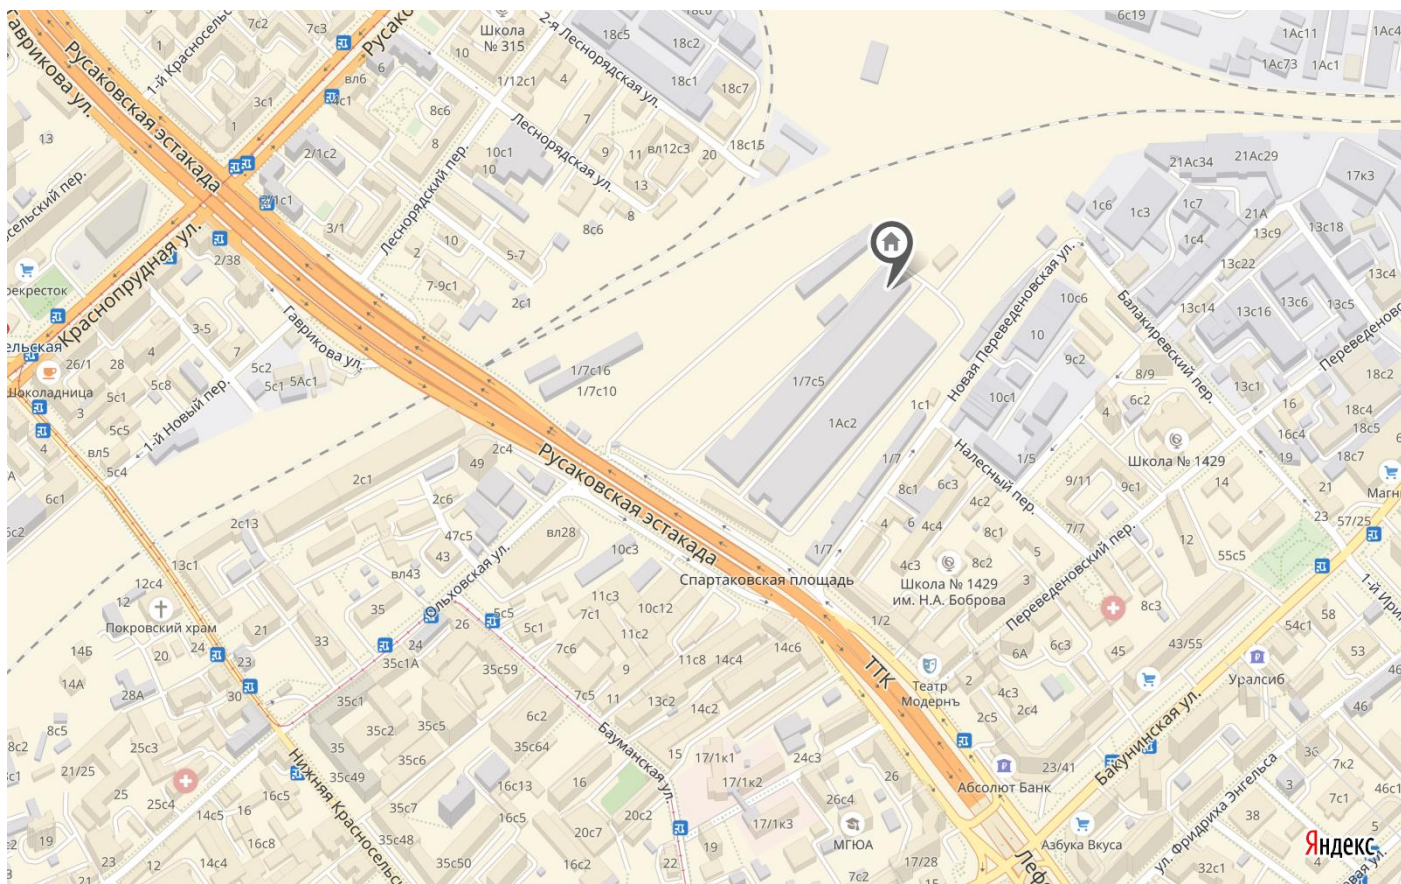

## СХЕМА ПРОЕЗДА Г. МОСКВА

Адрес склада ООО «Универсальная Транспортная Компания»: г. Москва, Спартаковская площадь, 1/7. Станция Москва Товарная Рязанская.

Контактные телефоны:

Приемосдатчик - Халин Сергей +7 (929) 572-73-57;